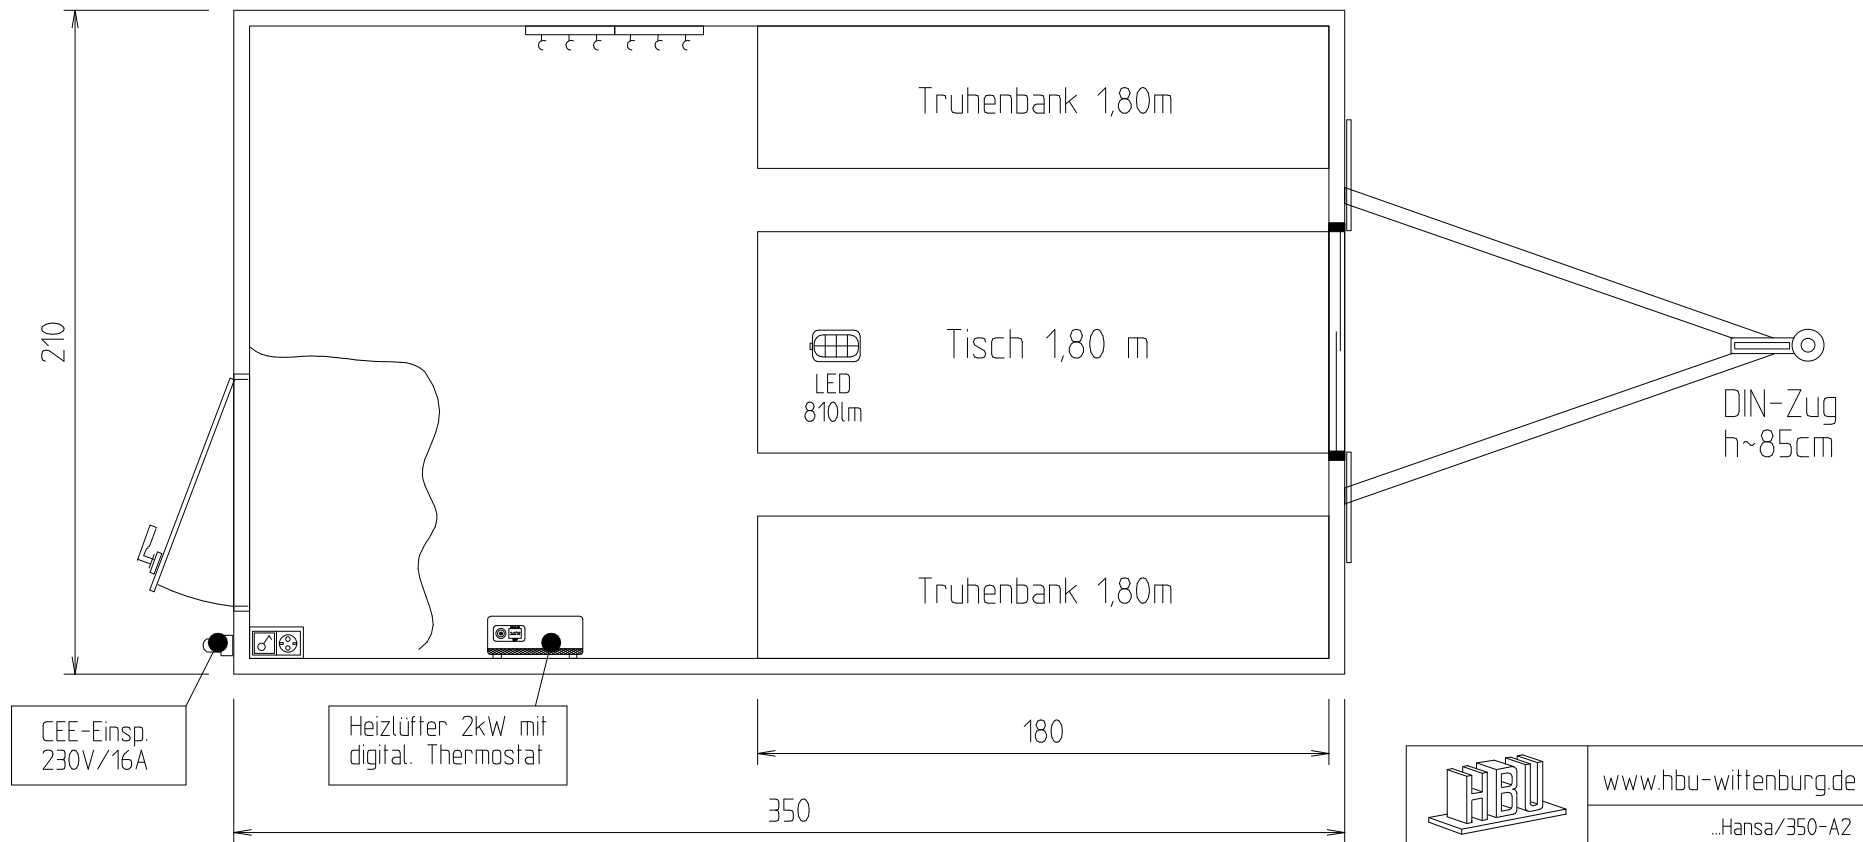

3,50m Bauwagen SINUS A2, 25km/h, RAL 7032, kieselgrau

Ungefedert und ungebremst, zGG 1590kg

www.hbu-wittenburg.de

...Hansa/350-A2

Technische Änderungen vorbehalten!
Alle Maße, wenn nicht gesondert bezeichnet,
sind [cm] und toleranzbehaftet!