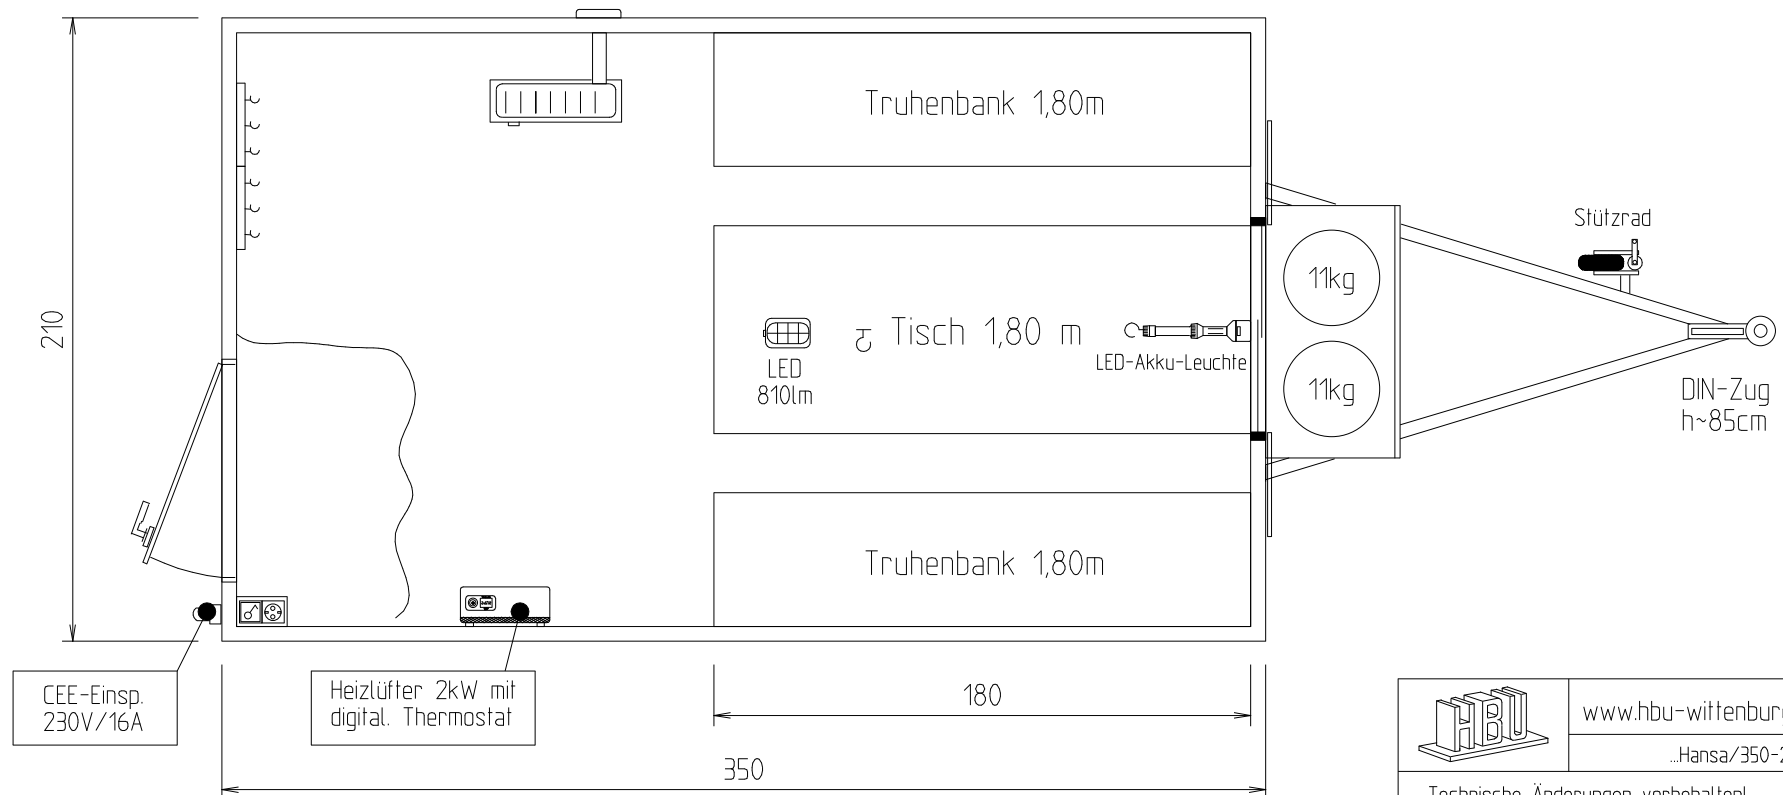

3,50m Bauwagen SINUS A2, 25km/h, RAL 7032, kieselgrau

Ungefedert und ungebremst, zGG 1590kg

Mit Gasheizung und LED-Akkuleuchte

[www.hbu-wittenburg.de](http://www.hbu-wittenburg.de)

..Hansa/350-2-PH

Technische Änderungen vorbehalten!  
Alle Maße, wenn nicht gesondert bezeichnet,  
sind (cm) und toleranzbehaftet!